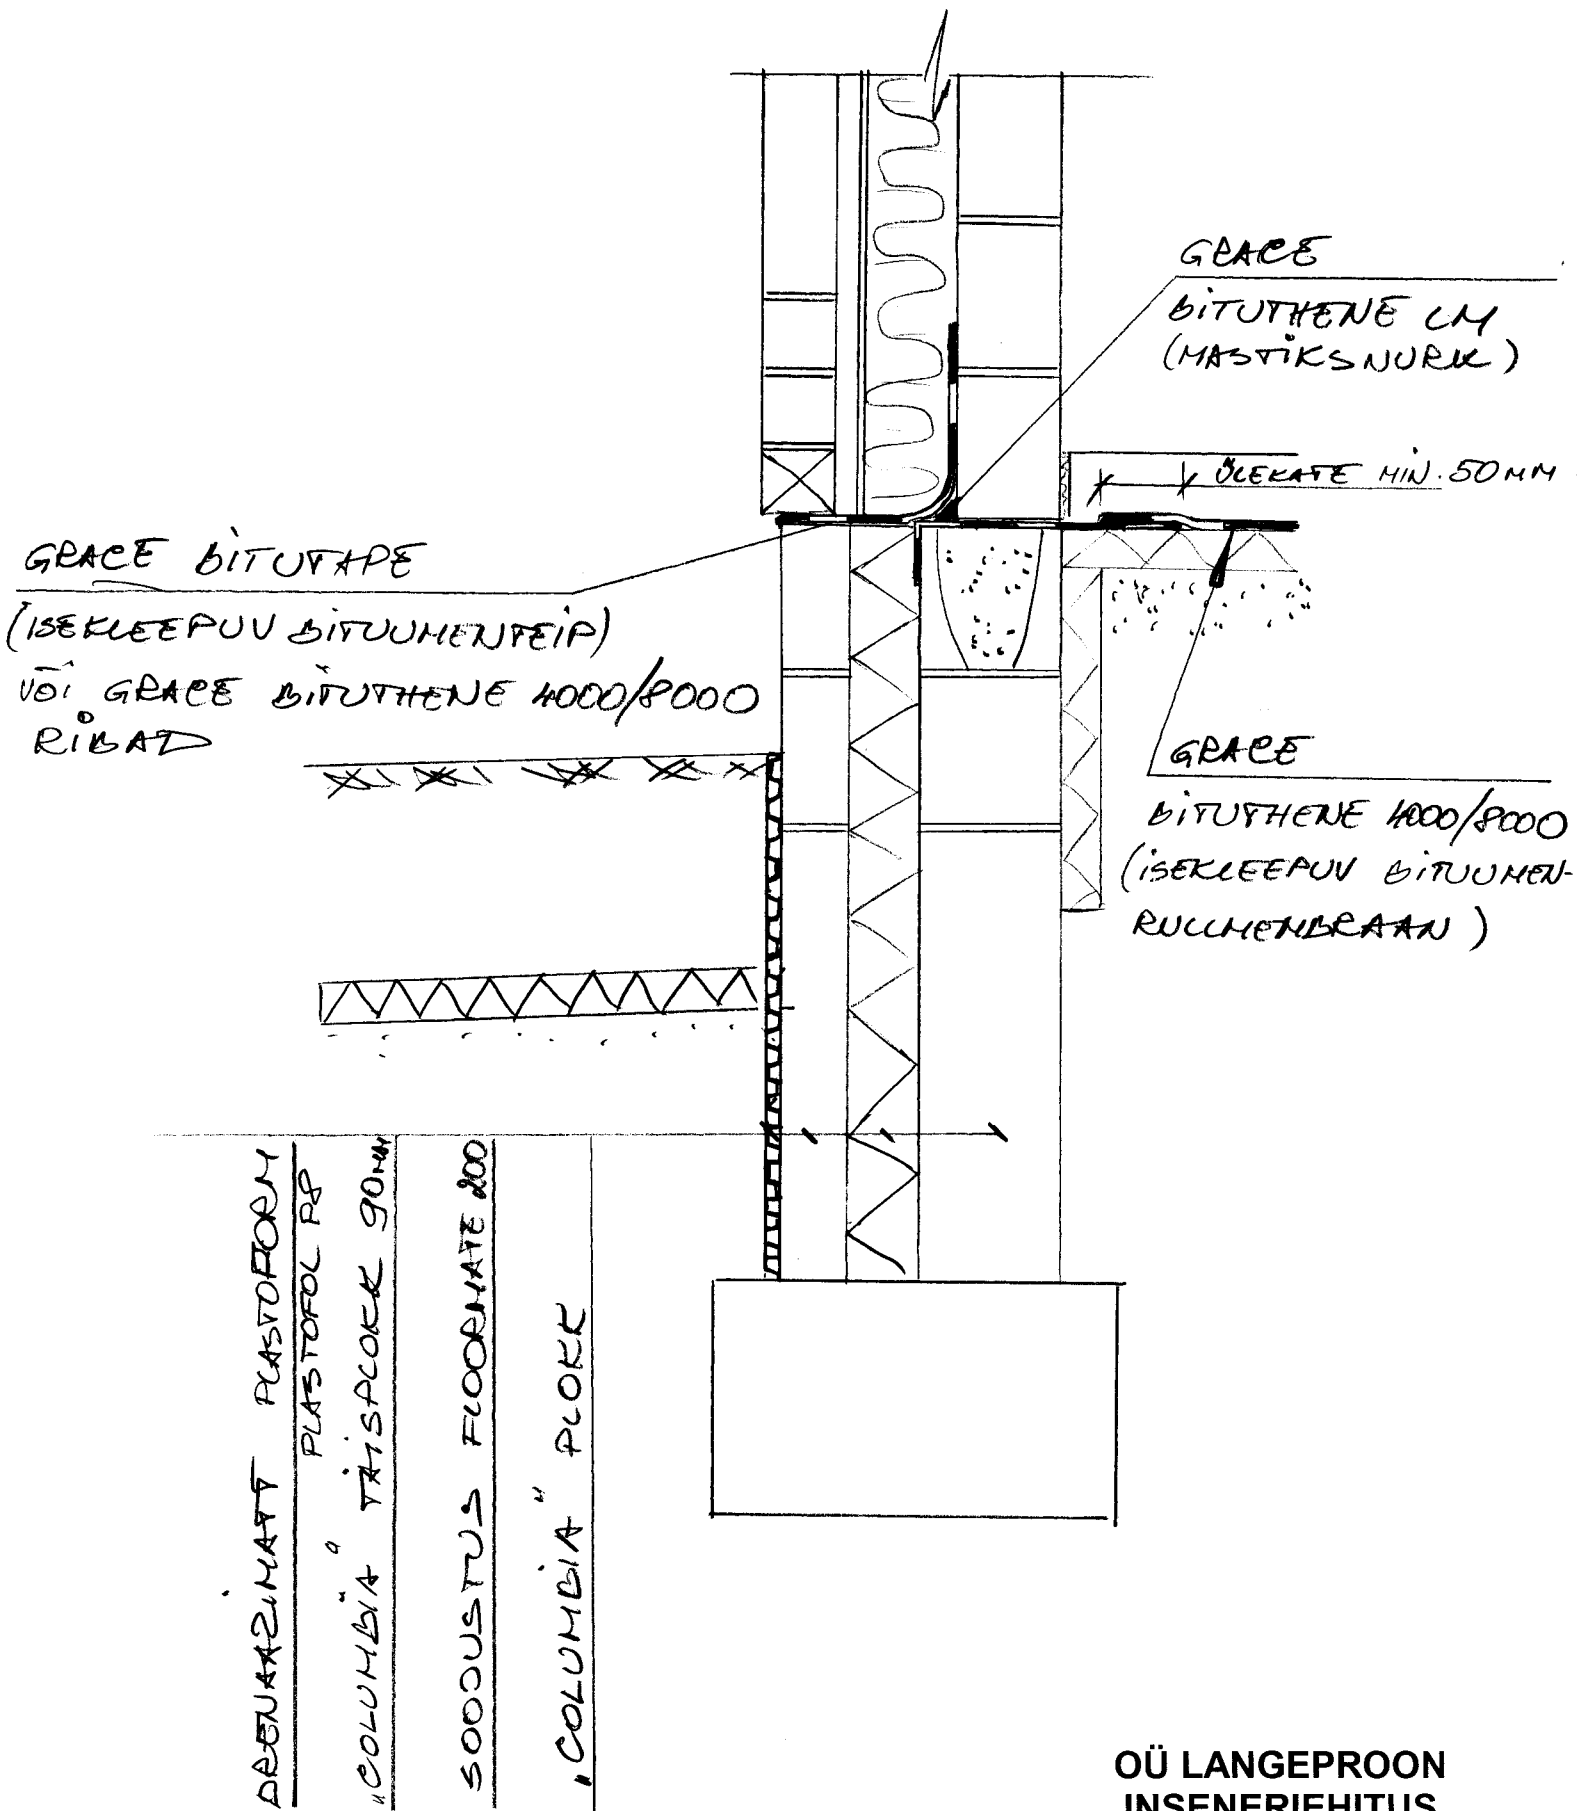

COLUMBIA-KIVI TÕUPLOIGE NR. 13, 11, 12, 14
 (KELDRIIA VUNDAMENT)

**OÜ LANGEPROON
 INSENERIEHITUS**
 Käo 52/1 Tallinn 11311
 tel 6 552 502
 fax 6 551 469